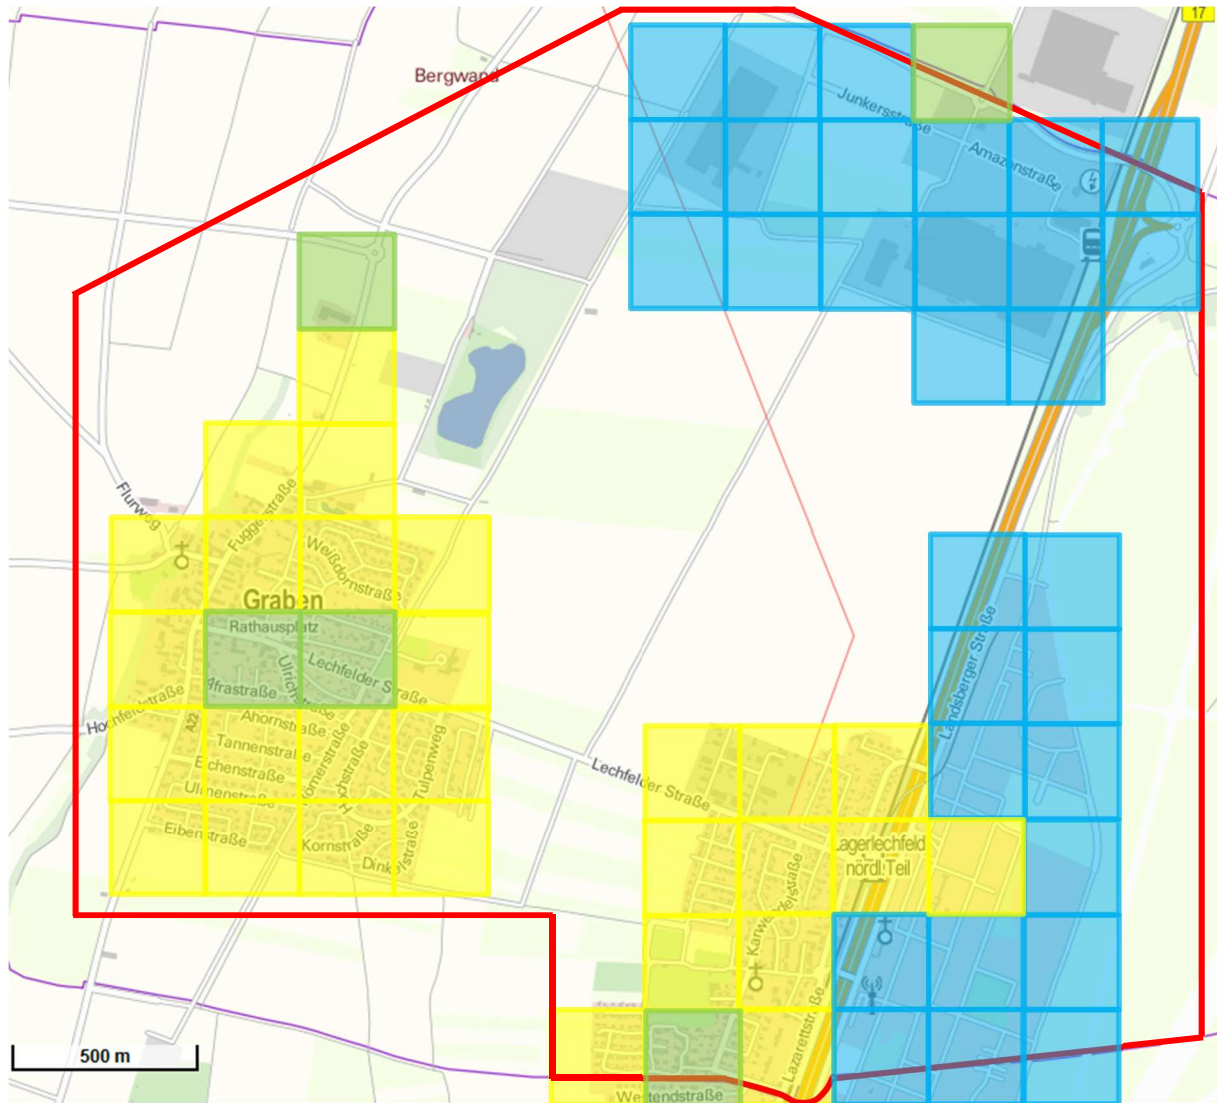

# Ist-Versorgung

Stand: vor Markterkundung – 12/2017

**Legende:**

- 15 Mbit/s / 1 Mbit/s und weniger
- 16 Mbit/s / 1 Mbit/s
- 30 Mbit/s / 2 Mbit/s und mehr
- vorläufiges Erschließungsgebiet

Download (Mbit/s)	≤ 15 Mbit/s Down/ 1 Mbit/s Up			16 Mbit/s Down/ 1 Mbit/s Up			≥ 30 Mbit/s Down/ 2 Mbit/s Up		
	Ja	Nein	z. T.	Ja	Nein	z. T.	Ja	Nein	z. T.
Ortsteil Graben		X		X			X		
Ortsteil Lagerlechfeld	X			X					X
Gewerbegebiet an der A 30			X			X		X	