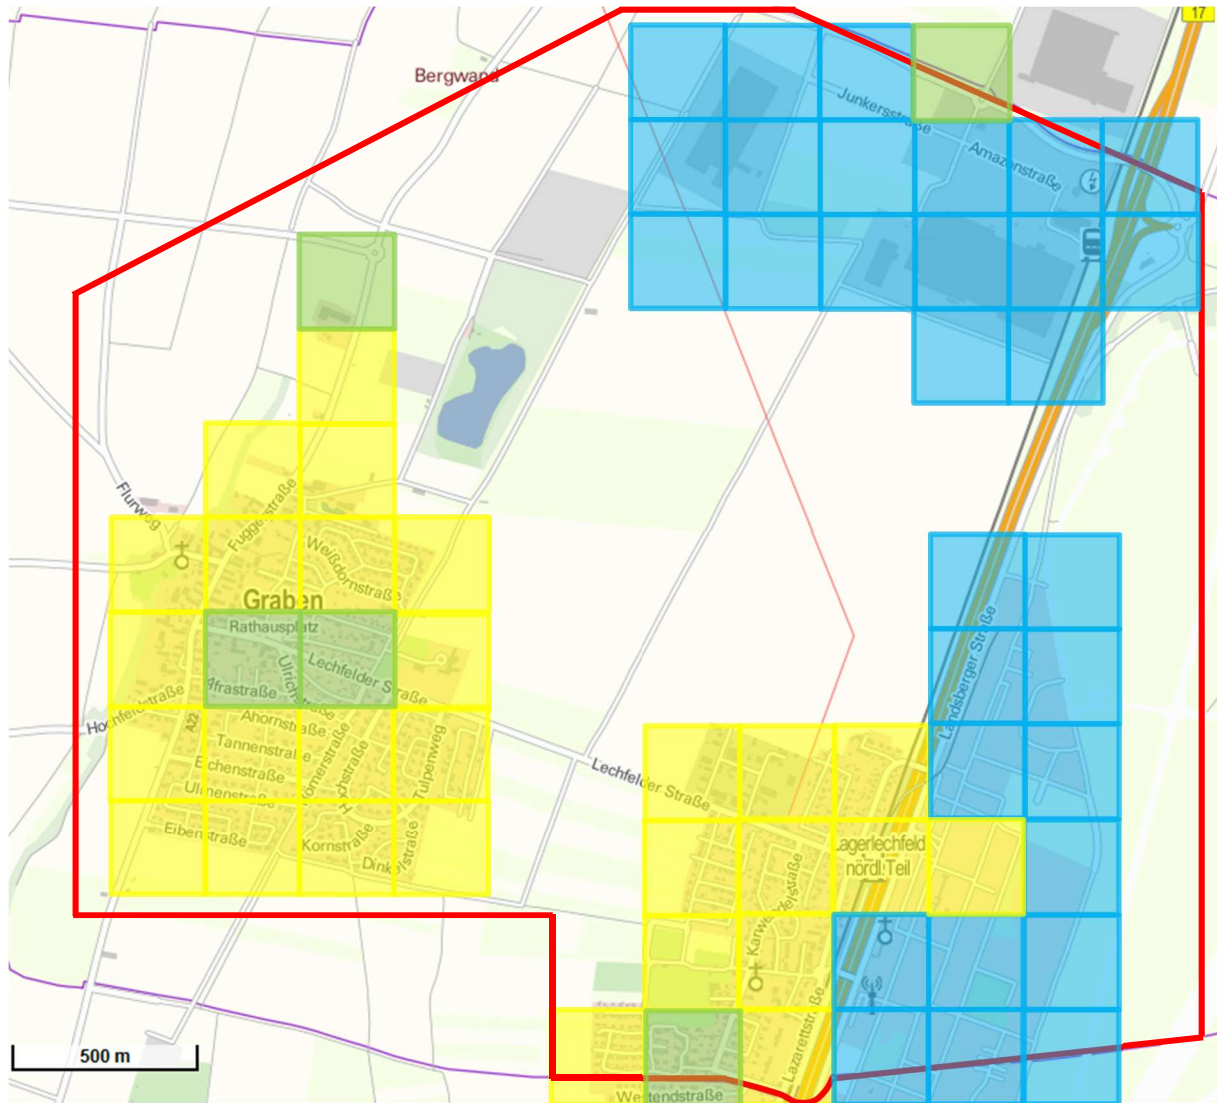

Ist-Versorgung

Stand: vor Markterkundung – 12/2017

Legende:

- 15 Mbit/s / 1 Mbit/s und weniger
- 16 Mbit/s / 1 Mbit/s
- 30 Mbit/s / 2 Mbit/s und mehr
- vorläufiges Erschließungsgebiet

Download (Mbit/s)	≤ 15 Mbit/s Down/ 1 Mbit/s Up			16 Mbit/s Down/ 1 Mbit/s Up			≥ 30 Mbit/s Down/ 2 Mbit/s Up		
	Ja	Nein	z. T.	Ja	Nein	z. T.	Ja	Nein	z. T.
Ortsteil Graben		X		X			X		
Ortsteil Lagerlechfeld	X			X					X
Gewerbegebiet an der A 30			X			X		X	